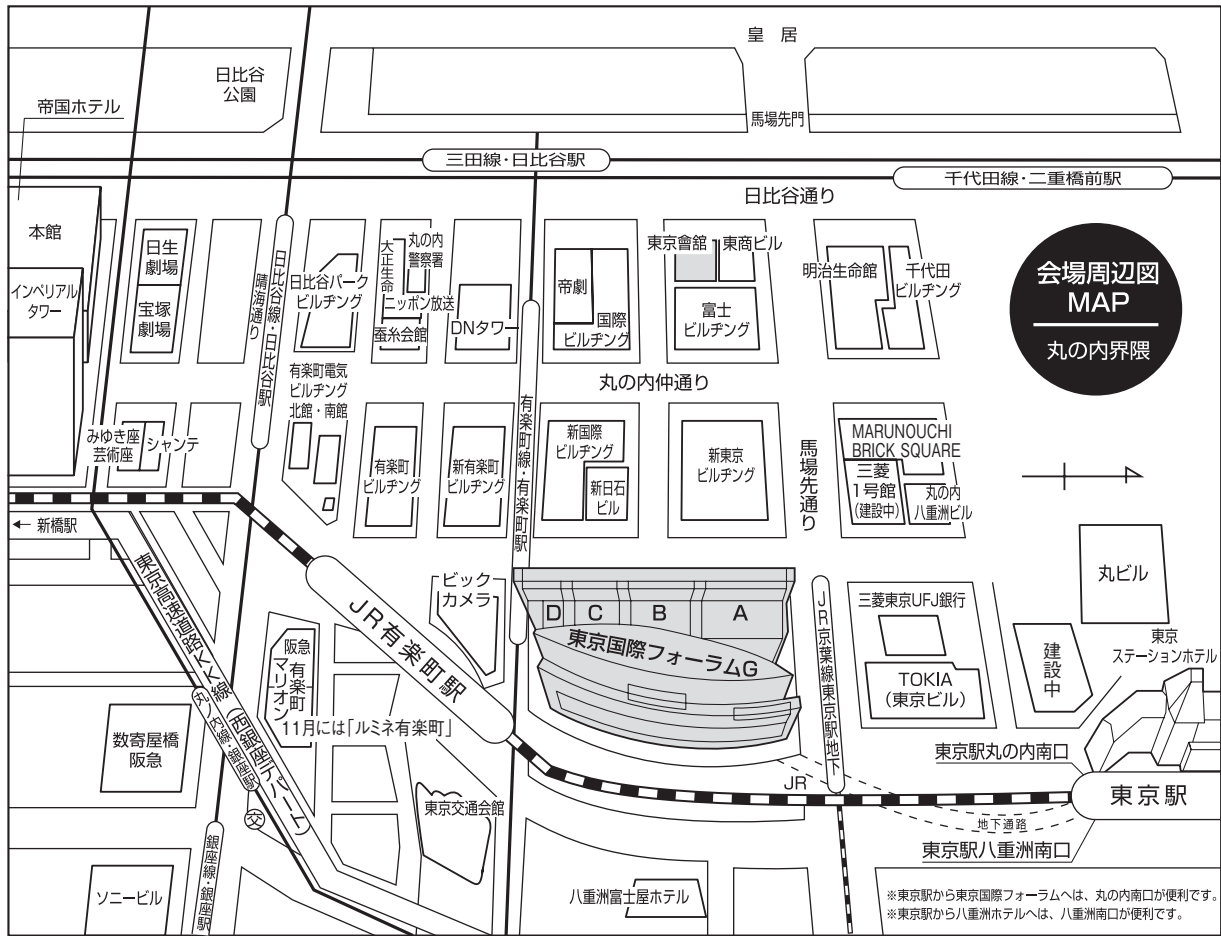

交通のご案内

会場への交通案内

- 成田空港から
 リムジンバス 東京駅まで80分~90分
 JR成田エクスプレス 東京駅まで53分
- 羽田空港から
 モノレール浜松町駅まで23分
 JR浜松町駅より有楽町駅まで4分
- JR線
 東京駅より徒歩7分
 (京葉線東京駅と地下1階コンコースにて連絡)
 有楽町駅より徒歩1分
- 地下鉄
 有楽町線 有楽町駅と地下1階コンコースにて連絡
 日比谷線 銀座駅より徒歩5分/日比谷駅より徒歩9分
 千代田線 二重橋前駅より徒歩5分/日比谷駅より徒歩9分
 丸の内線 銀座駅より徒歩5分
 銀座線 銀座駅より徒歩5分/京橋駅より徒歩5分
 三田線 日比谷駅より徒歩7分

※車でのご来場はご遠慮下さい。

第56回日本未熟児新生児学会・学術集会 第21回日本新生児看護学会学術集会

●東京国際フォーラム案内図●

会場のご案内

1F

4F

会場のご案内

5F