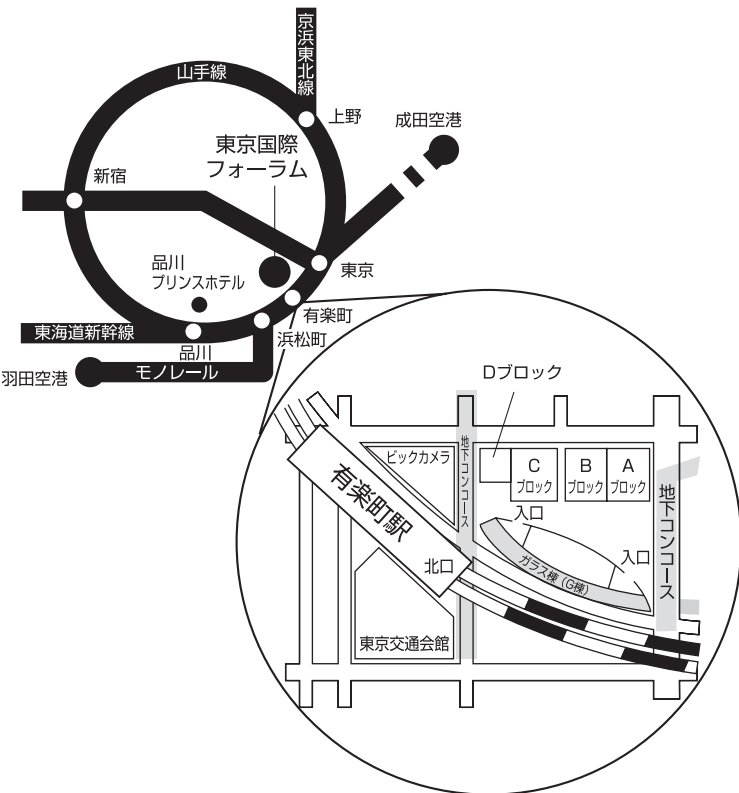

交通のご案内

会場への交通案内

- 成田空港から
 リムジンバス 東京駅まで80分~90分
 JR成田エクスプレス 東京駅まで53分
- 羽田空港から
 モノレール浜松町駅まで23分
 JR浜松町駅より有楽町駅まで4分
- JR線
 東京駅より徒歩7分
 (京葉線東京駅と地下1階コンコースにて連絡)
 有楽町駅より徒歩1分
- 地下鉄
 有楽町線 有楽町駅と地下1階コンコースにて連絡
 日比谷線 銀座駅より徒歩5分/日比谷駅より徒歩9分
 千代田線 二重橋前駅より徒歩5分/日比谷駅より徒歩9分
 丸の内線 銀座駅より徒歩5分
 銀座線 銀座駅より徒歩5分/京橋駅より徒歩5分
 三田線 日比谷駅より徒歩7分

※車でのご来場はご遠慮下さい。

第56回日本未熟児新生児学会・学術集会 第21回日本新生児看護学会学術集会

●東京国際フォーラム案内図●

会場のご案内

1F

4F

会場のご案内

5F