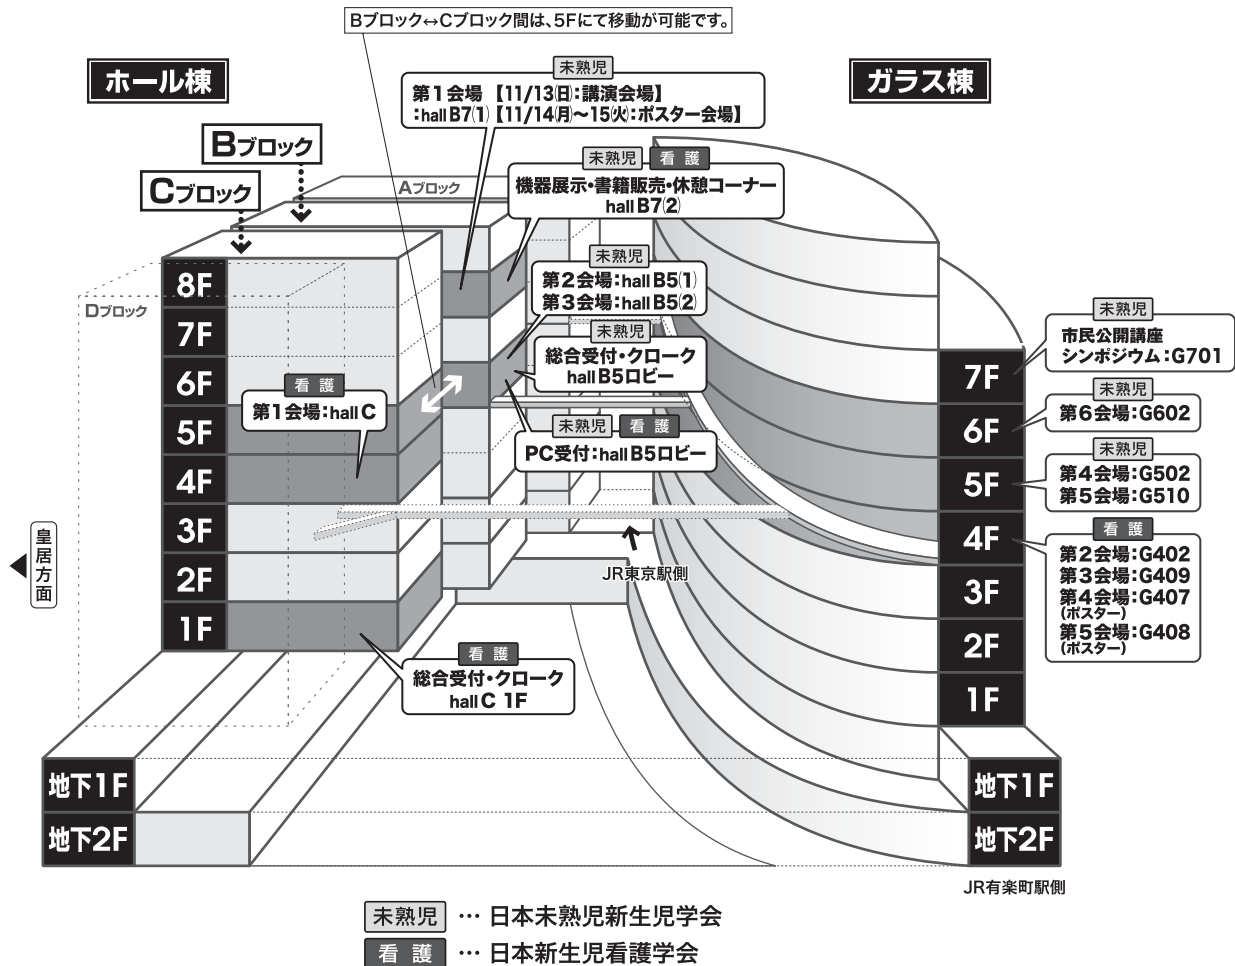

交通のご案内

会場への交通案内

- 成田空港から
 リムジンバス 東京駅まで80分~90分
 JR成田エクスプレス 東京駅まで53分
- 羽田空港から
 モノレール浜松町駅まで23分
 JR浜松町駅より有楽町駅まで4分
- JR線
 東京駅より徒歩7分
 (京葉線東京駅と地下1階コンコースにて連絡)
 有楽町駅より徒歩1分
- 地下鉄
 有楽町線 有楽町駅と地下1階コンコースにて連絡
 日比谷線 銀座駅より徒歩5分/日比谷駅より徒歩9分
 千代田線 二重橋前駅より徒歩5分/日比谷駅より徒歩9分
 丸の内線 銀座駅より徒歩5分
 銀座線 銀座駅より徒歩5分/京橋駅より徒歩5分
 三田線 日比谷駅より徒歩7分

※車でのご来場はご遠慮下さい。

第56回日本未熟児新生児学会・学術集会 第21回日本新生児看護学会学術集会

●東京国際フォーラム案内図●

会場のご案内

1F

4F

会場のご案内

5F